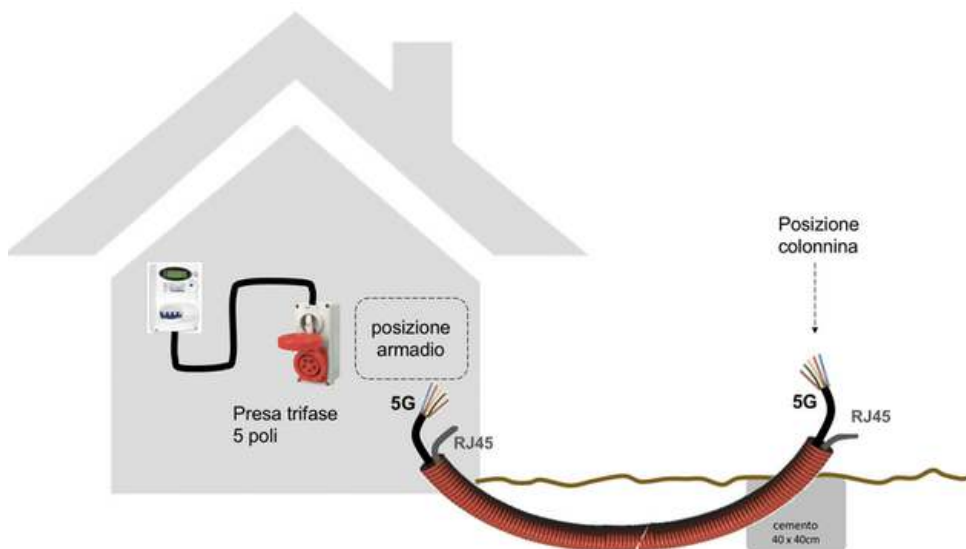

Diagramma d'installazione

quadro elettrico principale
bassa tensione
-o- contatore

armadio
(protezioni e computer
di pilotaggio)

Colonnine di ricarica

← Cavo potenza 3G o 5G

← Cavo dati telefonico o RJ45

Armadio IRVE: prevedere installazione all'interno quando possibile. Quando installato in esterno, l'armadio ha una versione meno economica, per la protezione dei componenti da intemperie e vandalismo.

Lavori preliminari necessari (elettricista)

diam. min 63 mm
posizione: centro della base

Dimensioni armadio

	Armadio per installazione all'interno dell'edificio	Armadio per installazione all'esterno dell'edificio
1	250 x 430 x 155	500 x 400 x 200
2	430 x 430 x 155	
3	600 x 430 x 155	700 x 500 x 250
4	735 x 430 x 155	
da 5 a 6	1050 x 575 x 147	1000 x 600 x 250
da 7 a 11	su domanda	1000 x 800 x 250

per più informazioni contattateci: